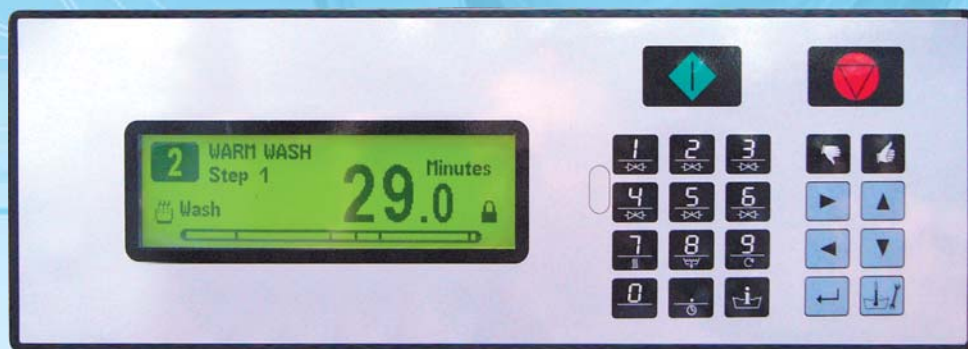

primus

#Graphitronic®

- Microprocesseur entièrement programmable pouvant répondre aux exigences les plus complexes
- Mémoire 99 programmes (incluant 15 programmes standard)
- Programmes économiques
- Large écran graphique dans la langue de l'utilisateur
- Utilisation et programmation intuitive
- Possibilité d'afficher des graphismes et des caractères alphabétiques spéciaux (cyrillique, arabe, Chinois, Coréen, etc...)