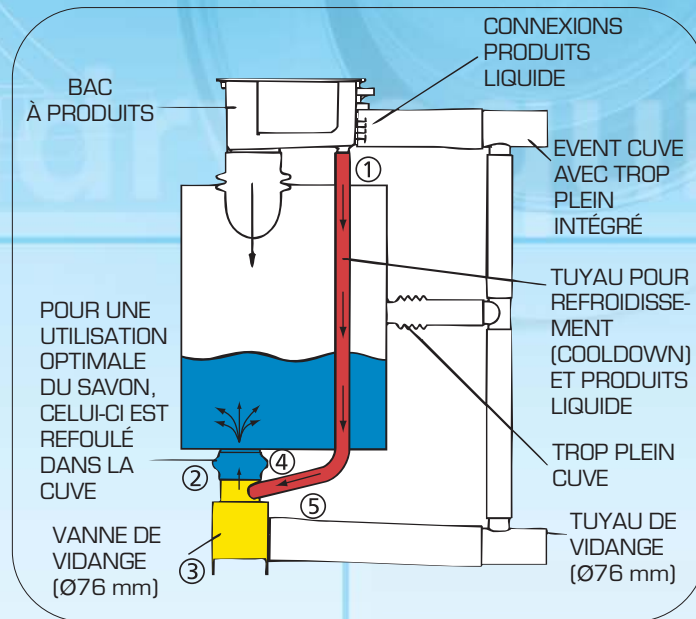

primus

Liqui-mix®

- Pas de contact direct des produits sur le linge (1)
- Les produits sont injectés par le bas de la cuve: Consommation diminuée (2)
- Vanne de vidange positionnée directement sous la cuve: Consommations d'eau et de produits réduites (3)
- Les produits sont dilués avec l'eau avant d'être en contact avec les fibres (4)
- Vanne de vidange Ø76 mm sur l'ensemble de notre gamme industrielle (5)