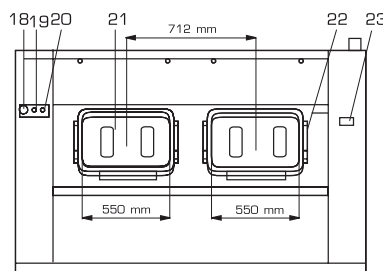

ARRIERE MB 66

1. Crochets de traction
2. Bac à produits poudre
3. Porte de chargement
4. Poignée de porte
5. Affichage
6. Clavier à touches
7. Interrupteur principal
8. Bouton de déverrouillage de porte
9. Bouton de positionnement tambour
10. Entrée produits liquides
11. Entrée eau froide douce
12. Event du tambour
13. Entrée eau froide dure
14. Entrée eau chaude douce
15. Fermeture porte accès technique
16. Connexion vapeur (chauf. vapeur)
17. Vidange 2x diam. Ø76mm
18. Arrêt d'urgence
19. Bouton de déverrouillage de porte
20. Bouton de positionnement tambour
21. Porte de déchargement
22. Renforcement de la porte
23. Plaque signalétique
24. Porte accès technique

La société Primus se réserve le droit de modifier à tout moment et sans avis préalable des données et des caractéristiques des machines reprises dans ce catalogue. Les détails et photos ne sont donnés qu'à titre indicatif et sans engagement de notre part.

www.primuslaundry.com

ISO 9001
ISO 14001
BUREAU VERITAS
Certification