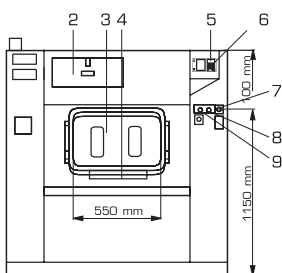

TYPE		MB 16	MB 26	MB 33	MB 44	MB 66
CAPACITE						
Capacité du tambour	kg/lb	16/36	26/60	33/75	44/100	66/150
Volume du tambour	l	165	265	332	442	663
Diamètre du tambour	mm	Ø650	Ø650	Ø650	Ø750	2xØ750
Nombre de tambours		1	1	1	1	2
Nombre de portes de chargement		1	1	1	1	2
Nombre de portes de déchargement		1	1	1	1	2
VITESSE DE ROTATION DU TAMBOUR						
Vitesse de lavage	tpm	45	45	45	41	41
Vitesse de super essorage	tpm	960	960	960	915	915
Facteur G (Vitesse de super essorage)		335	335	335	350	350
PROGRAMME						
Microprocesseur Graphitronic®		standard				
CARROSSERIE						
Acier inoxydable AISI 316L		Disponible en option				
CHAUFFAGE						
Chauffage électrique	kW	18	24	36	45	54
Chauffage vapeur	bar	3-8	3-8	3-8	3-8	3-8
RACCORDEMENTS						
Electrique						
3x200-240V 50/60Hz 3x380-480V 50/60Hz						
Entrées eau		1"				
Entrées vapeur		3/4"				
DIMENSIONS HxLxP	mm	1600x1410x1060	1600x1410x1060	1600x1560x1060	1650x1610x1170	1650x2160x1170
DONNÉES DE TRANSPORT						
Poids brut	kg	1090	1050	1090	1280	1510
Poids net	kg	990	960	1000	1140	1360
Emballé HxLxP	mm	1840x1465x1175	1840x1465x1175	1840x1610x1175	1840x1660x1380	1840x2200x1380
CONSUMMATION D'EAU						
eau froide et eau chaude par cycle*	l	170 + 42	276 + 69	364 + 91	467 + 117	785 + 195

*suivant la norme EN 604 56.

NOTA: Les dimensions données sont les cotes de passage des matériels hors tout sans démontage d'élément.

FACADE MB 16 26 33 44