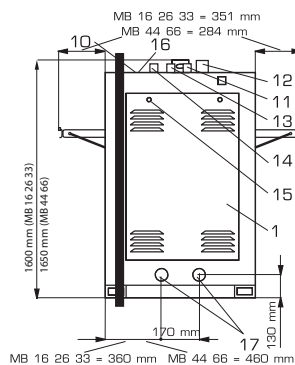

COTE MB 16 26 33 44 66